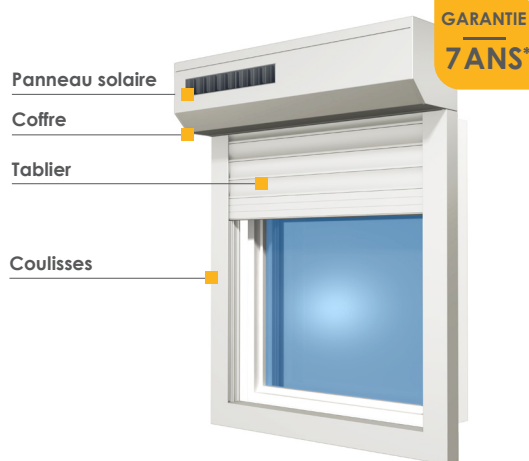

EXISTE EN VERSION RÉNO'ROL ITE (isolation thermique par l'extérieur)
pour une intégration parfaite à la façade

Le volet **SUN'ROL** se compose d'un panneau solaire extra-plat, d'un moteur à courant continu et d'une batterie contenus dans le coffre. Son moteur solaire intègre le système de télécommande pour un fonctionnement 100% sans fil, parfaitement autonome.

Volet motorisé basse consommation, il n'utilise que l'énergie solaire

S'installe sans raccordement électrique

DISPONIBLE AVEC PACK MOUSTIQUAIRE & PACK MOUSTIQUAIRE MOTORISÉE**

** Disponible exclusivement avec Sun'rol Futur'com solaire.