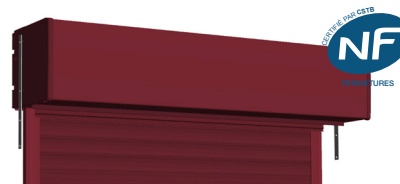

COLOR'BLOC GF

Coffre disponible en plusieurs coloris pour plus de choix!

DISPONIBLE AVEC LAMES aluminium EE Economie d'Energie 43 mm / aluminium HD mousse haute densité 43 mm / aluminium standard ST 43 mm / PVC 40 mm

JUSQU'À 32 COLORIS DE LAMES DISPONIBLES parmi nos gammes de coloris standards