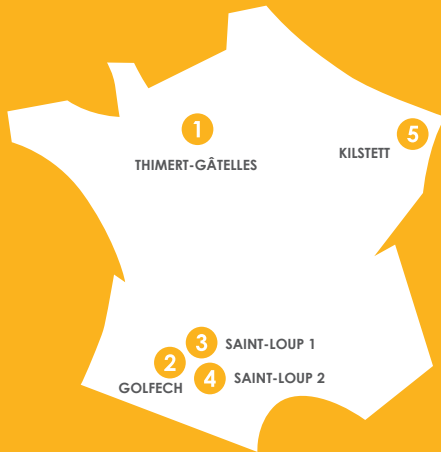

JUSQU'À 31 COLORIS DE LAMES DISPONIBLES parmi nos gammes de coloris standards

Coulisses et lame finale coordonnées aux coloris de lames

** Uniquement disponibles avec volet roulant TRAD'ROL Classique.

FAITES CONFIANCE À FUTUROL

5

UNITÉS DE PRODUCTION

Réparties sur tout le territoire français, chacune dédiée à une gamme de produits.

Exigeant sur la qualité, **FUTUROL** a mis en place un process de suivi de vos commandes : du contrôle des matières premières à la méthode de fabrication jusqu'au point de livraison.