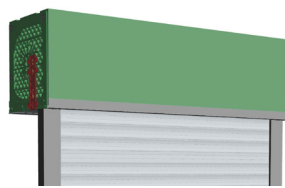

JUSQU'À 31 COLORIS DE LAMES DISPONIBLES parmi nos gammes de coloris standards

Coulisses et lame finale coordonnées aux coloris de lames

BLOCS-BAIE POUR LA CONSTRUCTION NEUVE

EASY'BLOC GF

Pour un coffre demi-linteau avec possibilité de manœuvre déportée